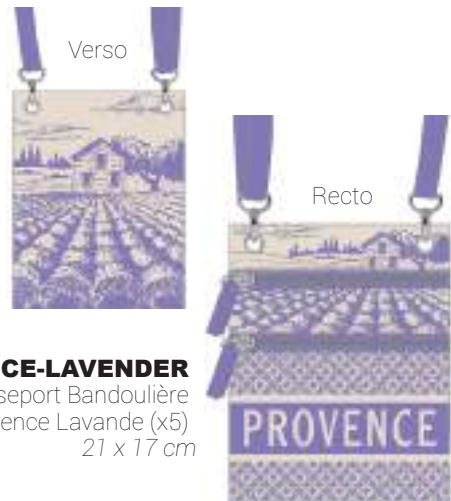

B2227PROVENCE-LAVENDER
Sac Passeport Bandoulière
City Provence Lavande (x5)
21 x 17 cm