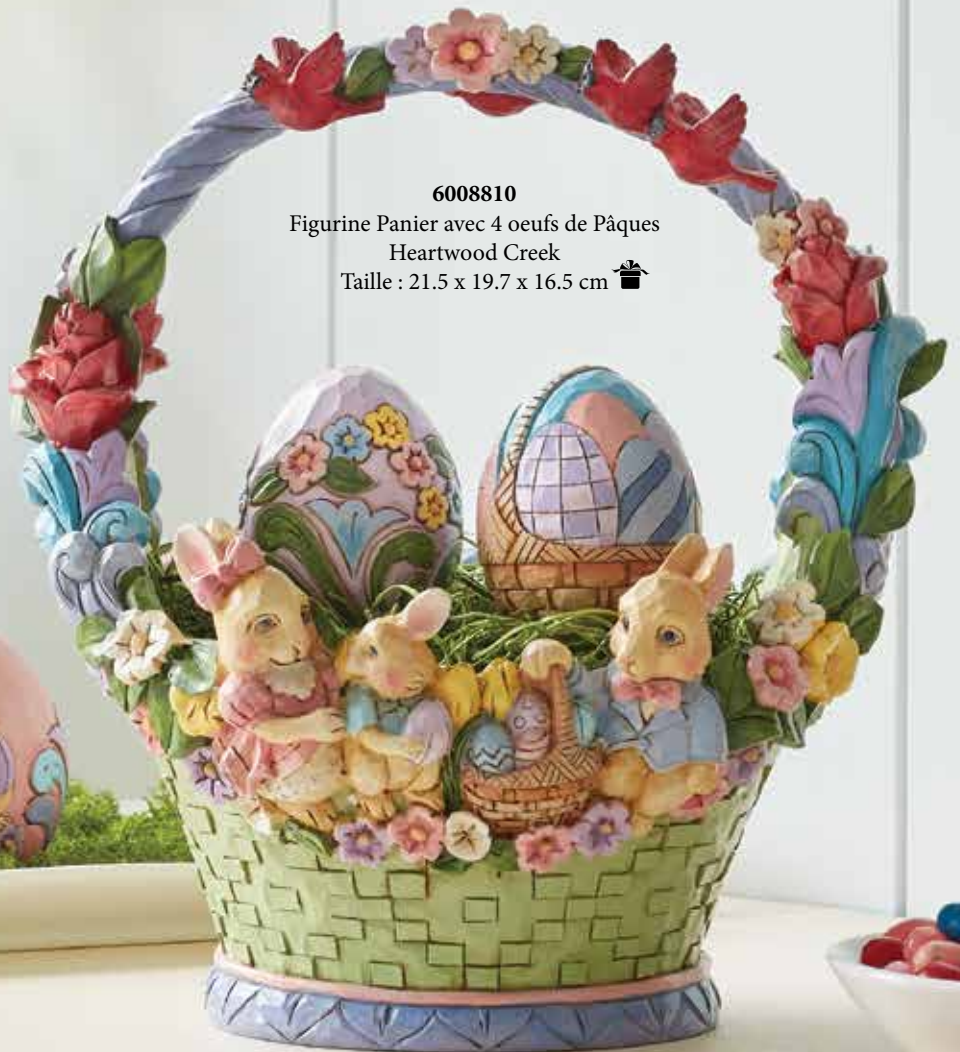

6010565
 Mini Figurine Renard
 Heartwood Creek
 Taille : 9.5 x 8.3 x 7 cm 🎁

6010562
 Mini Figurine Ecureuil
 Heartwood Creek
 Taille : 9.5 x 7.6 x 5.1 cm 🎁

6010564
 Mini Figurine Hérisson
 Heartwood Creek
 Taille : 9.5 x 7.6 x 7.6 cm 🎁

6010563
 Mini Figurine Ecureuil
 Heartwood Creek
 Taille : 9.5 x 10.8 x 5.7 cm 🎁

“Les œufs de Pâques sont une tradition importante chez moi. Certains de mes meilleurs souvenirs sont ceux de la teinture avec mes frères à l’époque, de la cachette pour mes enfants et, plus récemment, de la chasse aux œufs avec mes petits-enfants”.

Jim Shore

6008811

Figurine Ange avec panier
d'œufs de Pâques
Heartwood Creek

Taille : 13.5 x 7.3 x 7.3 cm 

6008810

Figurine Panier avec 4 œufs de Pâques
Heartwood Creek

Taille : 21.5 x 19.7 x 16.5 cm 

6010278
 Figurine Lapin
 collier de fleur oeuf de Pâques
 Heartwood Creek
 Taille : 13 x 9 x 7.5 cm 📦