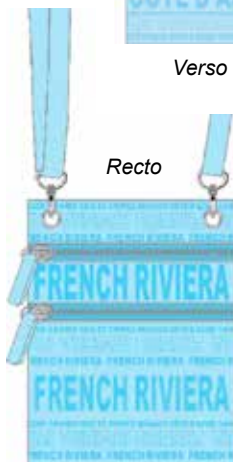

Verso

Verso

Verso

Recto

Recto

Recto

**B06M23-1FR-BLUE**

Sac Passeport Bandoulière  
French Riviera Bleu (x5)  
21 x 17 cm