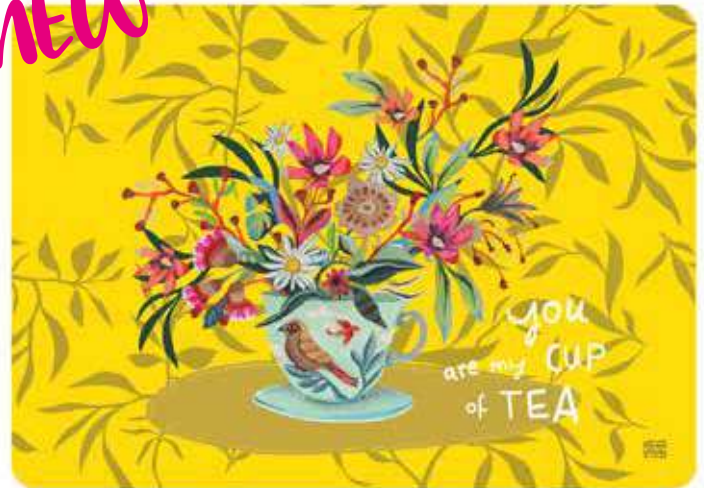

D299

Set de table (x12)
Cup of tea
42 x 29 x 0,6 cm

NEW