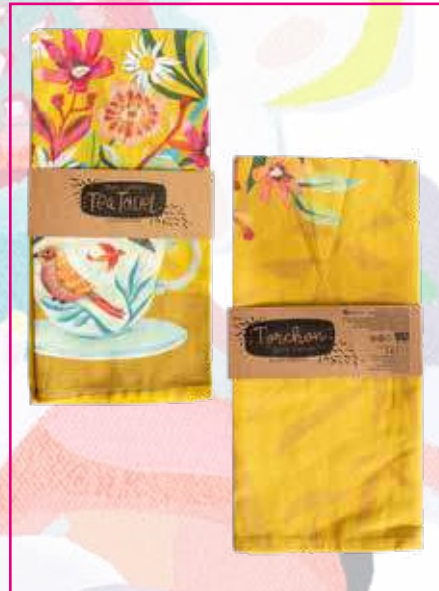

AB54
Flowerblast

AB55
Pineapple

AB56
Blooms

AB58
Make it happen

TORCHONS COTON (x10)

70 x 50 cm

ARTT1839
Flowerblast

ARTT2111
Cup of tea

ARTT2011
Flamingo

Packaging

SAC COTON (x10)

44 x 38 cm

**IMPRIMÉS
RECTO/VERSO**

ARB2053
Flamant rose

ARB2158
Cup of tea

ARB2156
Koala