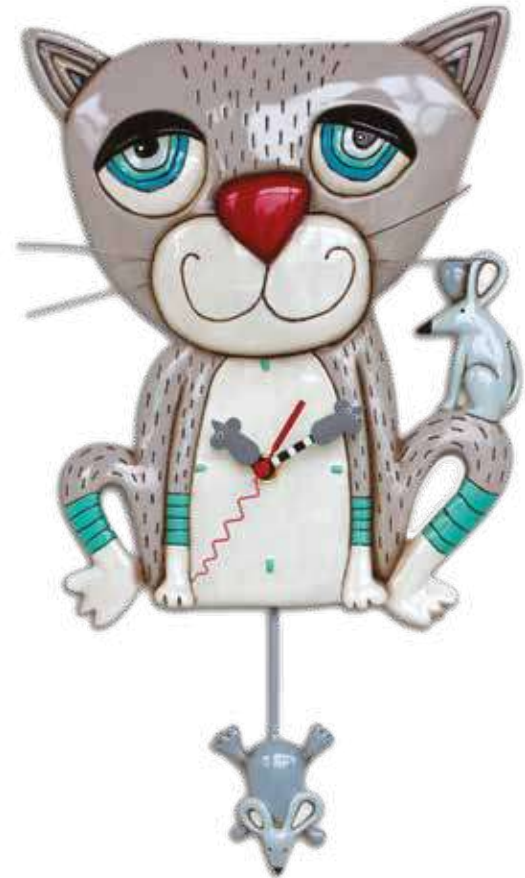

HORLOGES

(x2)

Toutes les horloges nécessitent 1 pile AA

P1706
Teakettle
35.5 x 28 x 4 cm

P9014
Flower-tea-ful
40.5 x 23 x 4 cm

P8008
Maison oiseau
41.5 x 19.5 x 4 cm

P1992
Blossoms watering can
46 x 26 x 4 cm

HORLOGES

(x2)

Toutes les horloges nécessitent 1 pile AA

6012914

Dog
30.5 x 28 x 5 cm

P1404

Mouser cat
39 x 23 x 4 cm

P1328

Westie
36 x 15.8 x 4 cm

P2025

Dog on a bicycle
35 x 28 x 5.1 cm

HORLOGES (x2)

Toutes les horloges nécessitent 1 pile AA

P1076
Kimi Kitty
38 x 32 x 4 cm

C602
Chat coeur
32 x 20.5 x 4 cm

P1993
Pretty kitty
35 x 18 x 4 cm