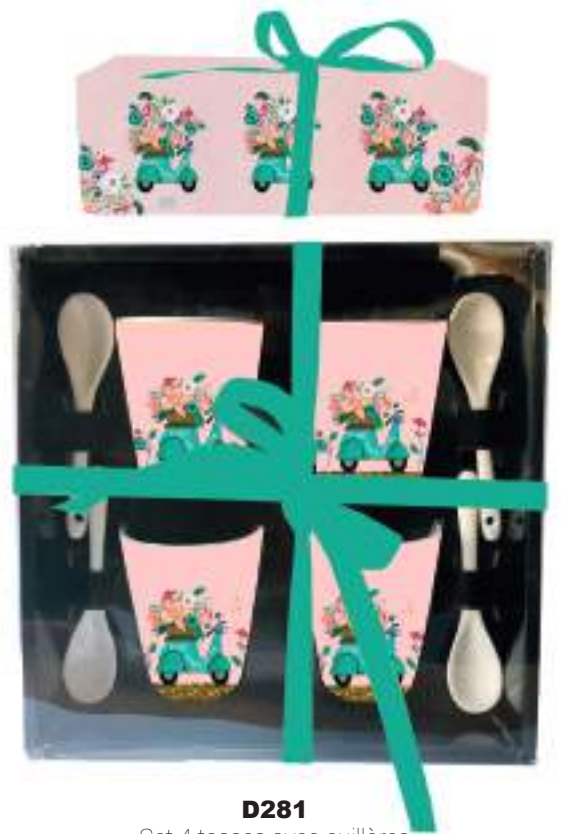

Packaging

**D198**

Set 2 tasses  
Crazy Cat dans une boîte (x4)  
sets 2 tasses GM  
Tasse : Ø 8 x H 7.5 x L 10 cm  
Coupelle : Ø 15.8 x H 2.3 cm

**Allen**  
DESIGNS

Studio Collection

**6012909**  
Horloge Scooter  
30.5 x 25.4 x 5 cm

**D294**  
Set de table Scoot in through life (x12)  
42 x 29 x 0.6 cm

**Sans BPA**  
500 ML

**6014990**  
Bouteille Isotherme  
Scoot in through life (x6)  
25.4 x 6.7 x 6.7 cm

Garde vos liquides chauds pendant 12 h / froids pendant 24h

**D271**

Mug scoot in through life  
avec cuillère (x12)  
13 x 11 x 11 cm

**D281**

Set 4 tasses avec cuillères  
scoot in through life (x4)  
19 x 19 x 6.5 cm

**6013815**

Miroir Scoot in through life  
9.5 x 6.2 x 1.2 cm