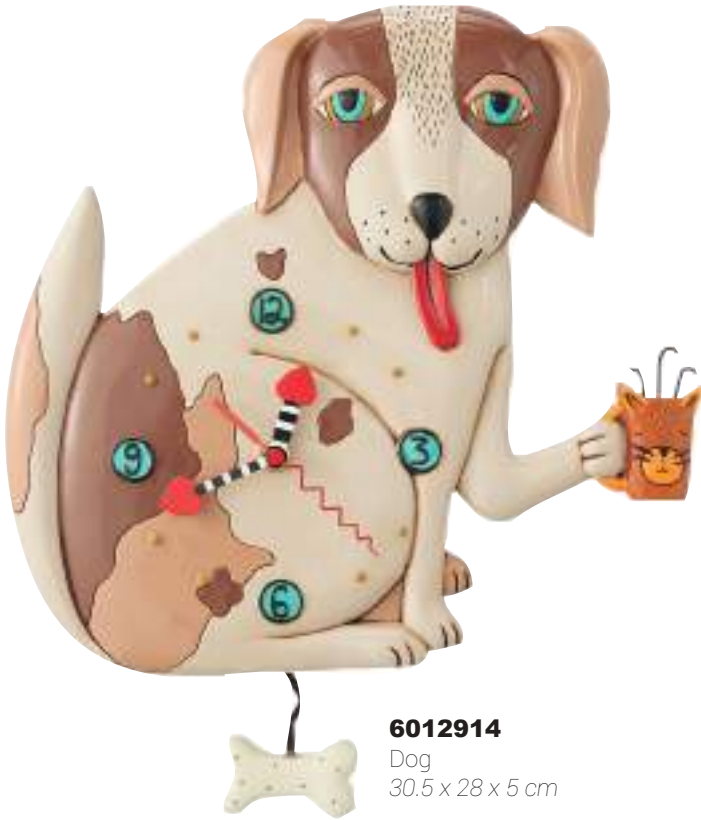

# HORLOGES (x2)

Toutes les horloges nécessitent 1 pile AA

**P1062**  
Chouette bleue  
30 x 19 x 4 cm

**C106**  
Grenouille  
36 x 20 x 4 cm

**P1371**  
Vintage mixerred  
40 x 30 x 4 cm

# HORLOGES (x2)

Toutes les horloges nécessitent 1 pile AA

**P1574**  
Crazy Legs Flamingo  
37.5 x 21.5 x 2 cm

**P1995**  
Rise N Shine  
32.5 x 30 x 4 cm

**P1752**  
Machine à coudre  
33 x 23 x 4 cm

# HORLOGES (x2)

Toutes les horloges nécessitent 1 pile AA

**6012914**  
Dog  
30.5 x 28 x 5 cm

**P1993**  
Pretty kitty  
35 x 18 x 4 cm

**P1328**  
Westie  
36 x 15.8 x 4 cm

# HORLOGES (x2)

Toutes les horloges nécessitent 1 pile AA

**P1404**  
Mouser cat  
39 x 23 x 4 cm

**P1076**  
Kimi Kitty  
38 x 32 x 4 cm

**C602**  
Chat coeur  
32 x 20.5 x 4 cm