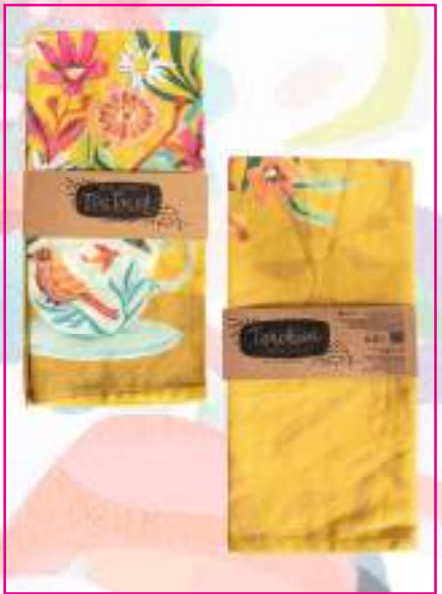

# TORCHONS COTON (x10)

70 x 50 cm

**ARTT1839**  
Flowerblast

**ARTT2111**  
Cup of tea

**ARTT2011**  
Flamingo

Packaging