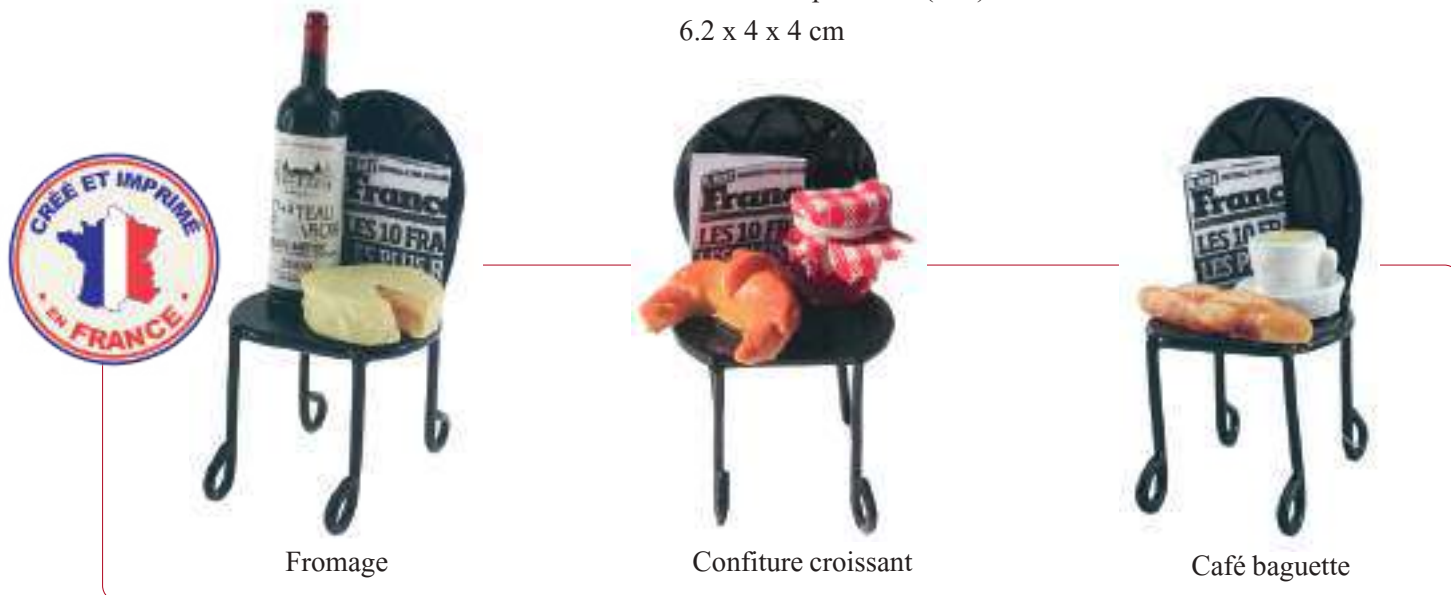

Découvrez un large choix de compositions différentes et créez vos propres magnets personnalisables (couleur, composition des produits, étiquette...).

Assortiment d'étiquettes pour les bouteilles de vin :

CHA

Chaises assorties 3 compositions (x12)

6.2 x 4 x 4 cm

Fromage

Confiture croissant

Café baguette

CVM1

Casiers métal
4 bouteilles vin
Bordeaux (x12)
4.8 x 5.3 x 2.3 cm