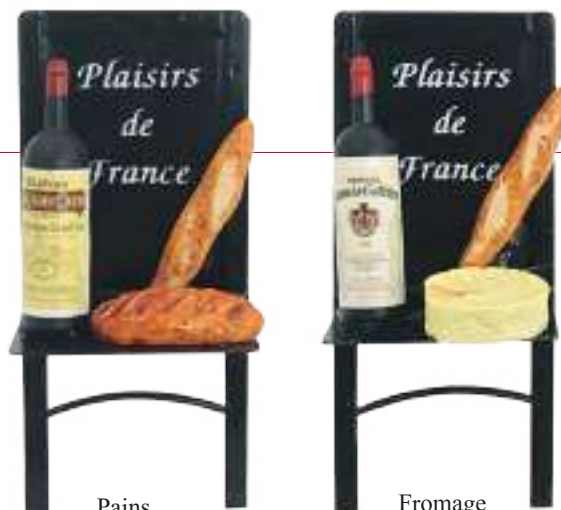

Découvrez un large choix de compositions différentes et créez vos propres magnets personnalisables (couleur, composition des produits, étiquette...).

Assortiment d'étiquettes pour les bouteilles de vin :

CHA

Chaises assorties 3 compositions (x12)

6.2 x 4 x 4 cm

Fromage

Confiture croissant

Café baguette

CVM1

Casiers métal
4 bouteilles vin
Bordeaux (x12)
4.8 x 5.3 x 2.3 cm

Pains

Fromage

ARD

Ardoises assorties 2 compositions (x12)
9 x 4 x 2.5 cm

COLLECTION PLAISIRS DE FRANCE

Paniers

Paniers cabas assortis 2 compositions (x12)
5 x 5 x 5 cm

PCA