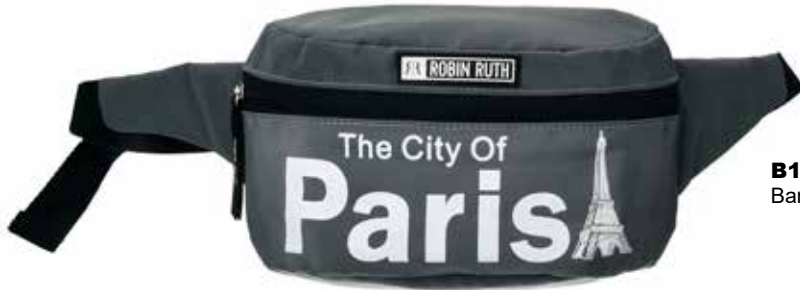

B1943-GREY
Banane Paris TE Grise (x5)