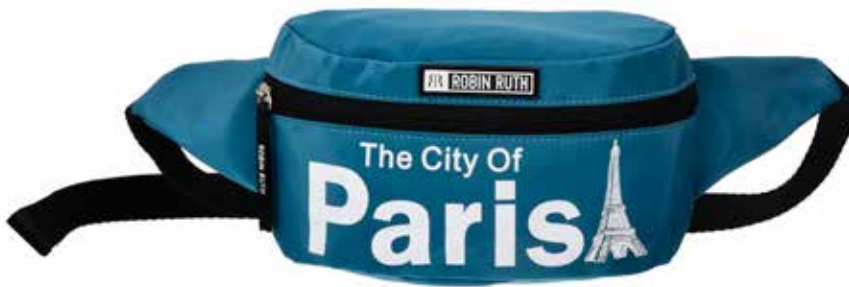

HC22108-BLACK
Casquette Noire / Blanche
Écusson Paris TE Jaune(x5)

H01A01-1-NAVY
Casquette
Bleue Marine
Logo Rond TE (x5)

H01A01-1-BLACK
Casquette Noire
Logo Rond TE (x5)

H01A01-1-BEIGE
Casquette Beige
Logo Rond TE (x5)

H01A01-1-KAKI
Casquette Kaki
Logo Rond TE (x5)

B1943-BLUE
Banane Paris TE Bleue (x5)

B1943-GREY
Banane Paris TE Grise (x5)

B1943-BLACK
Banane Paris TE Noire (x5)

SL2202M-1-S = Taille S
SL2202M-1-M = Taille M
SL2202M-1-L = Taille L
Chaussons Gris Anthracite Paris TE (x5)