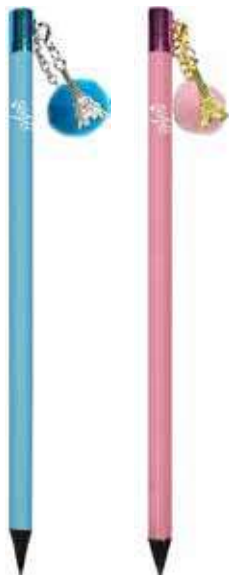

281528

Paris pastel corail

281529

Paris pastel vert

Crayons Pompons Tour Eiffel

(x20)
17.5 x 0.5 x 0.5 cm

281563

Pompon bleu
TE argent