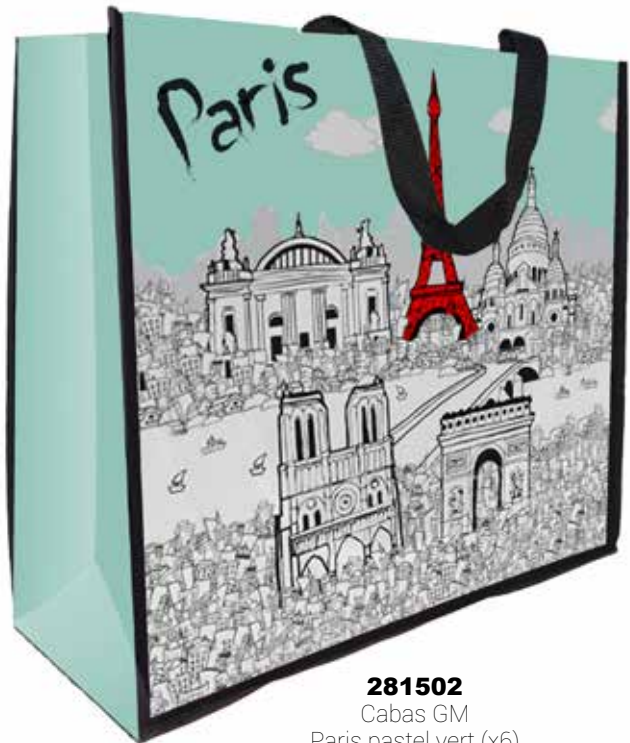

281502
Cabas GM
Paris pastel vert (x6)
40 x 46 x 19 cm