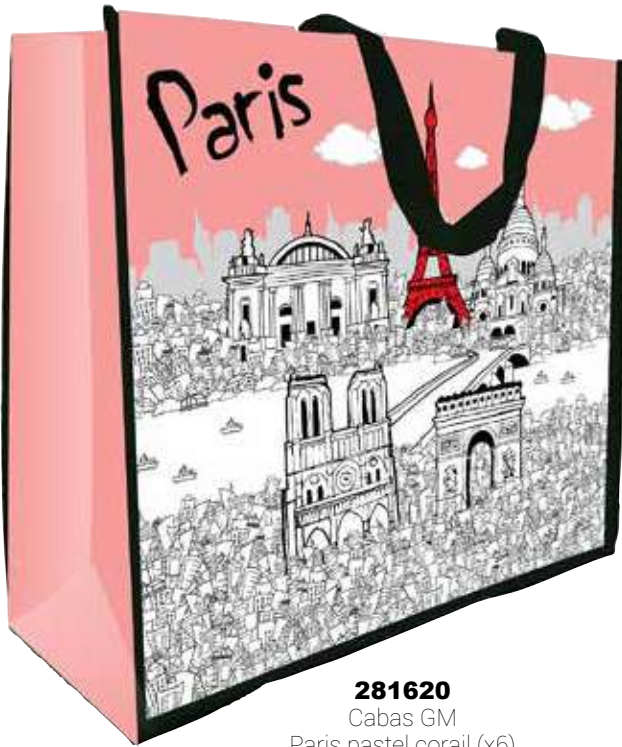

281620
Cabas GM
Paris pastel corail (x6)
40 x 46 x 19 cm