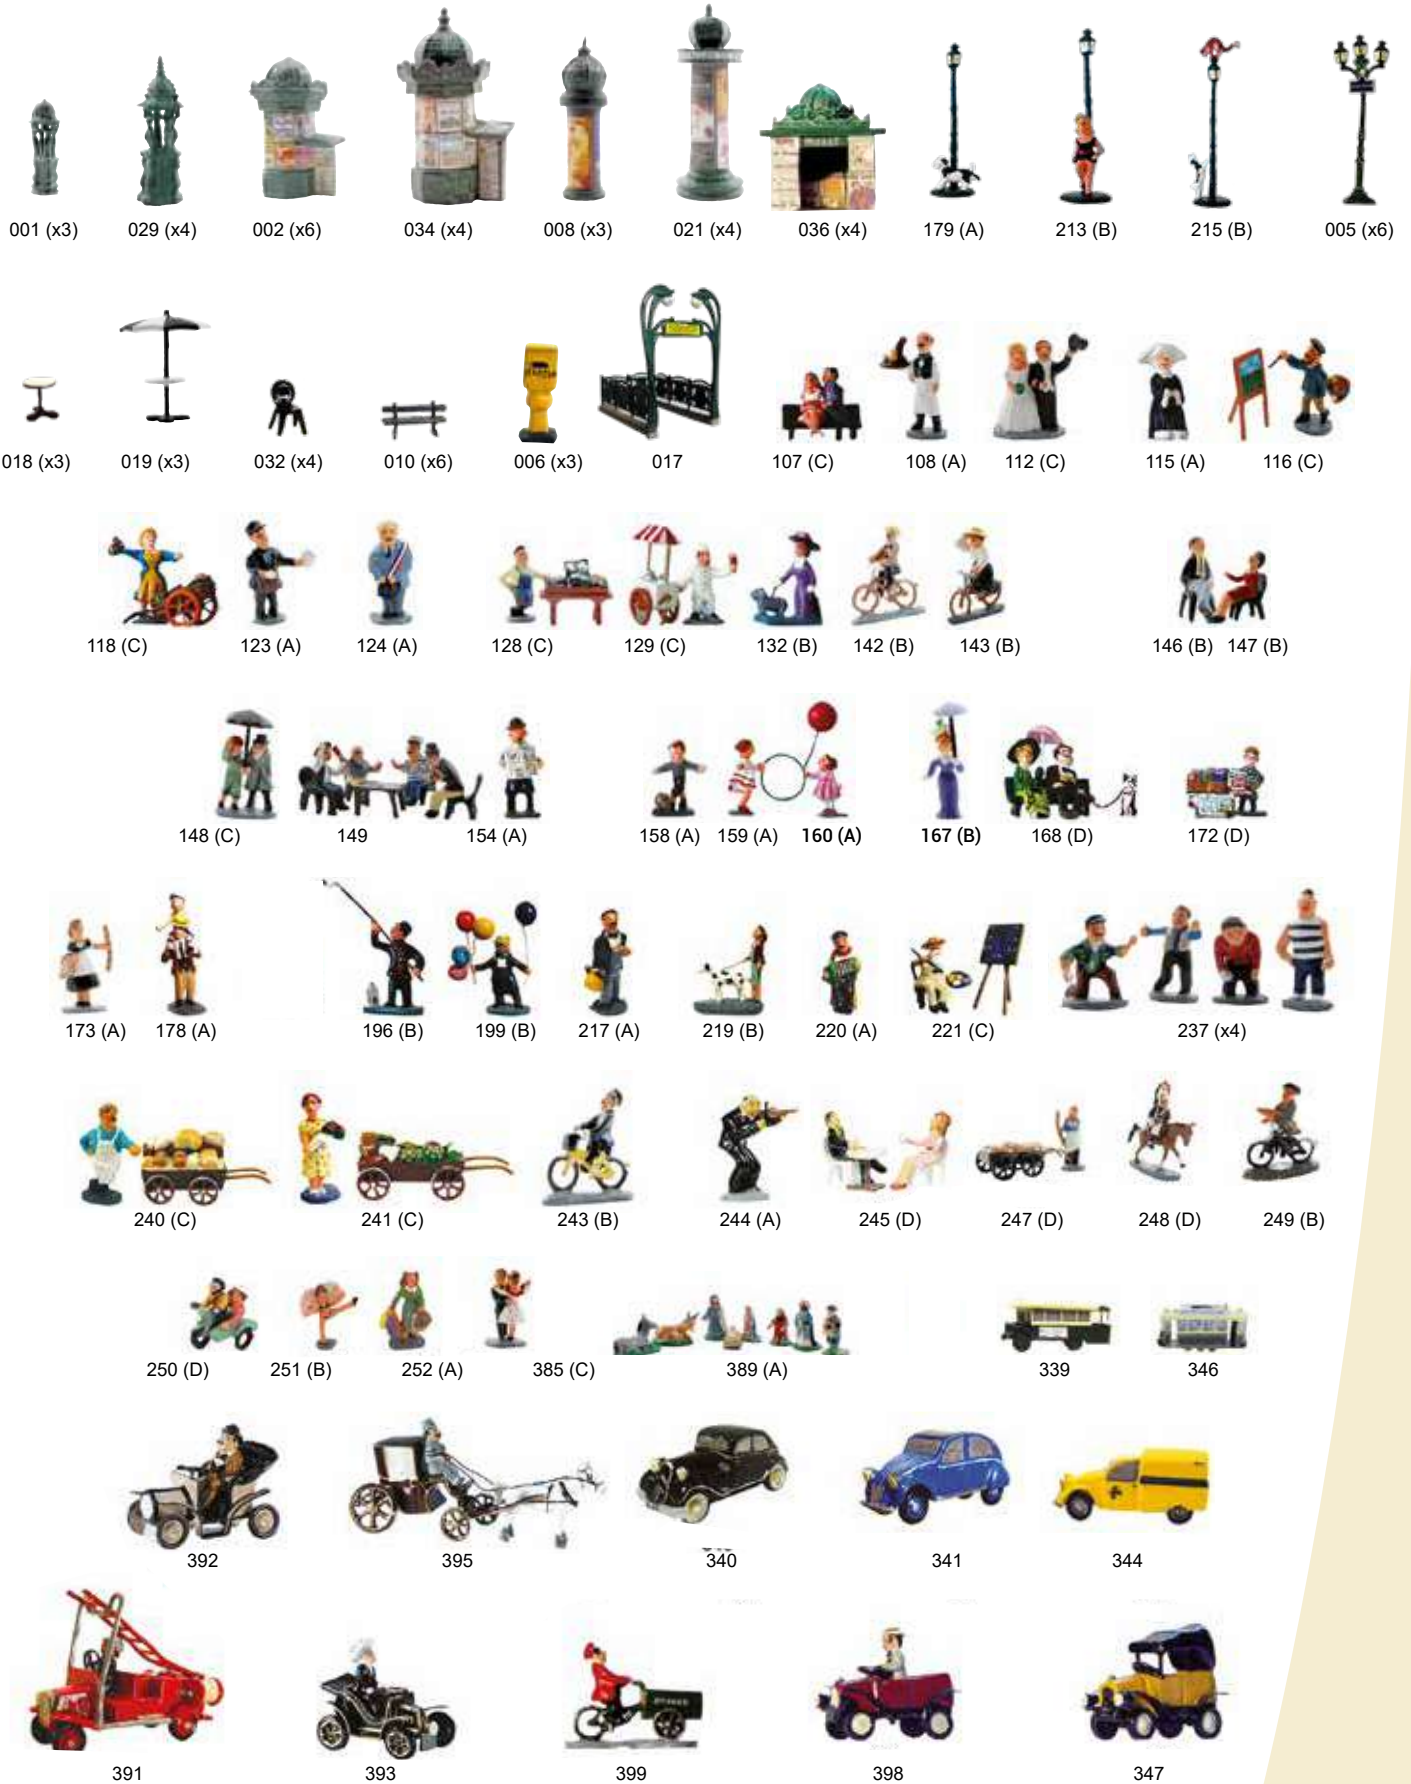

218398/N
Théâtre de Paris
12 x 5 x 3 cm

218305/N
Confiserie chez Louis
10.5 x 7 x 3 cm

MINI FIGURINES

A : Lot de 3

B : Lot de 3

C : Lot de 3

D : Lot de 3

Toutes les références commencent par 313 (313001...)
Suivi du lot entre parenthèses (A, B...)