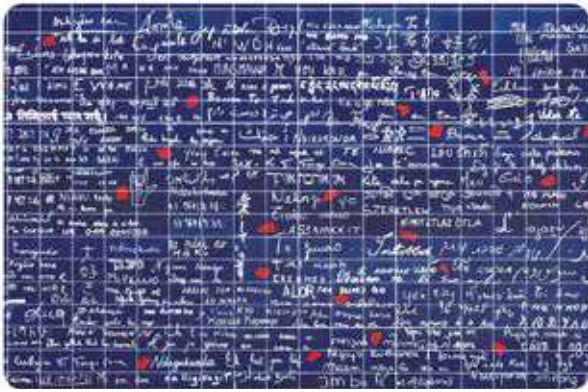

LES SETS DE TABLE

NEW

Set de table (x12)
29 x 42 x 0.6 cm

281709
Mur des je t'aime