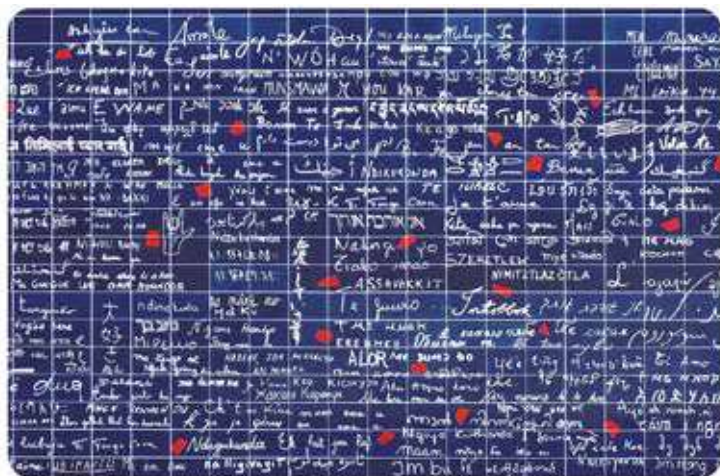

Le Mur des je t'aime

281709
Set de table
Mur des je t'aime (x12)
29 x 42 x 0,6 cm