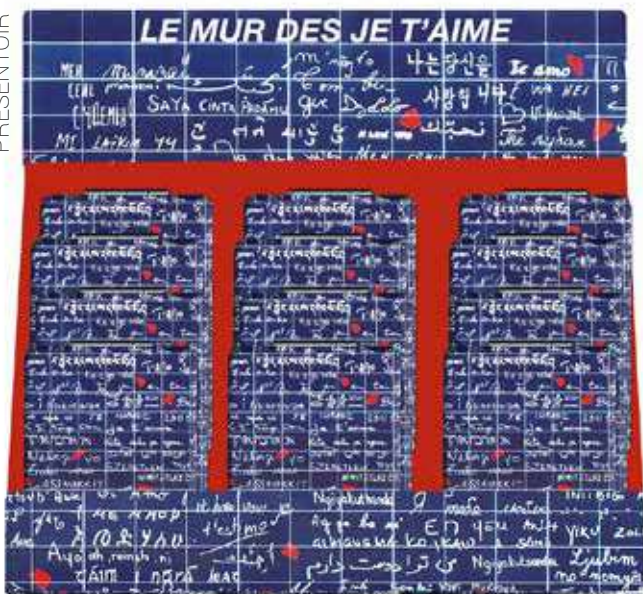

281700
Miroirs
Mur des je t'aime
dans présentoir inox box (x12)
9,5 x 6,2 x 1,2 cm