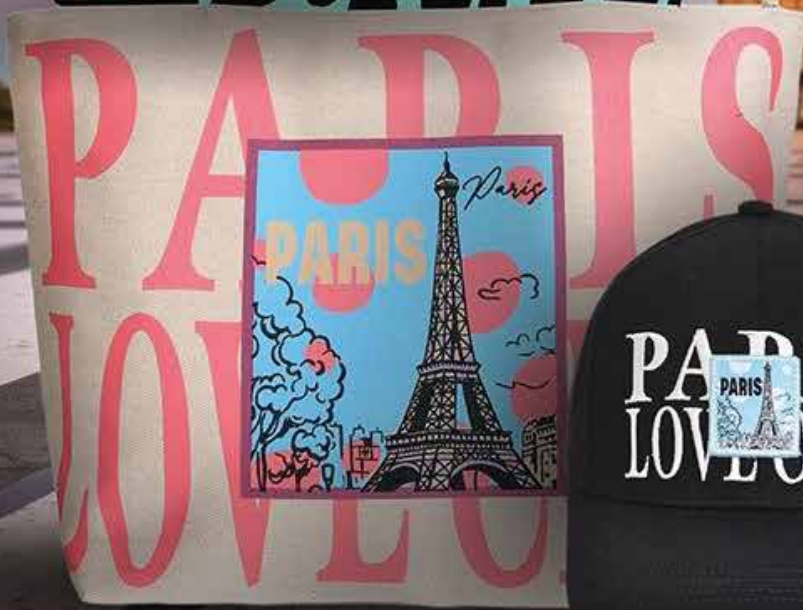

281545

Paris voiture
corail

281663

Moulin Rouge

I ♥
PARIS

ROBIN RUTH

PARIS

Robin Ruth est la marque de souvenir Fashion N°1 mondiale, destinée aux voyageurs à l'esprit libre et au style décontracté. Fondée en 2002, Robin Ruth est devenue la plus grande marque d'accessoires fashion souvenir au monde et est désormais représentée dans toutes les grandes villes à travers plus de 50 pays.