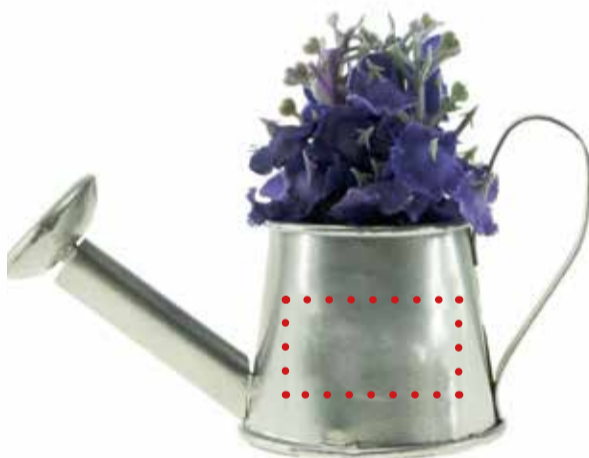

ARL1/V
Arrosoir lavande zinc
9,5 x 7,5 cm