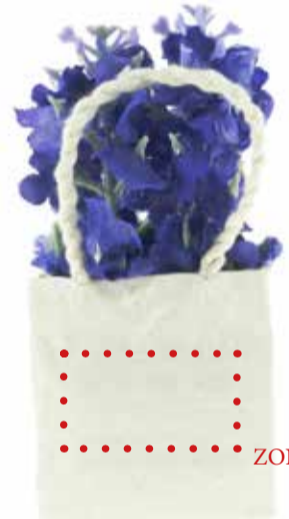

ARM2/V
Arrosoir blanc
9,5 x 7,5 cm

MPZ1/V
Pot zinc
5 x 7 cm

PC2/V
Panier cabas
6,5 x 6,5 cm

EXEMPLES

SNL2/V
Sac nature Lavande
4 x 8 cm

SNL1/V
Sac nature blanc Lavande
8 x 4 cm

ZONE D'IMPRESSION
3 x 2 cm

PZL3/V
Pot lavande métal
Couleur lavande
7 x 4,5 cm