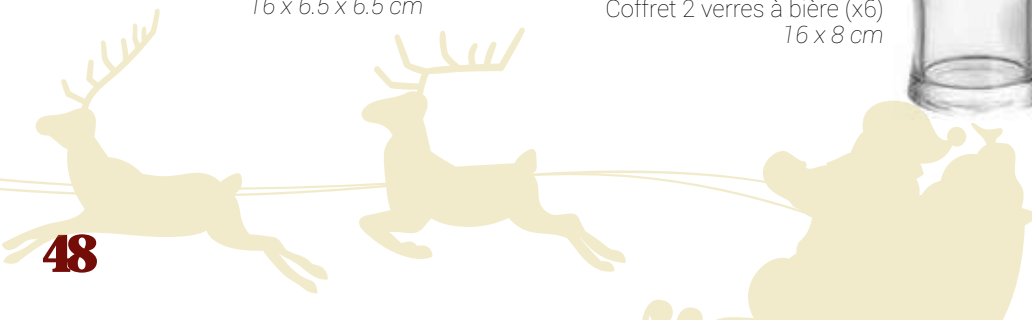

M144
Père Noël en chemin

M90
Joyeux Noël rouge

M91
Joyeux Noël fond bois

525995
Coffret chope bière et decapsuleur
Joyeux Noël (x 6)
16 x 6.5 x 6.5 cm

525881
Coffret 2 verres à bière (x6)
16 x 8 cm

525880
Coffret 2 verres à bière (x6)
16 x 8 cm