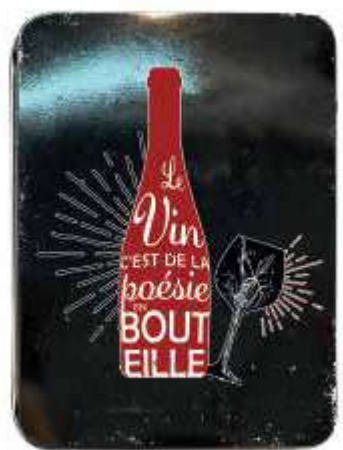

525879
Coffret 2 verres à vin
Suite apéro et Vin poésie (x6)
H : 19,8 cm / Ø : 6 cm / P : 10 cm
contenance : 300 ml

Vue de profil

Intérieur

525967
Coffret boîte métal 3 accessoires vin
Poésie bouteille (x6)
14,7 x 7 x 10 cm

525886
Set 4 sous-verres
Vin poésie (x12)
10 x 10 x 1 cm