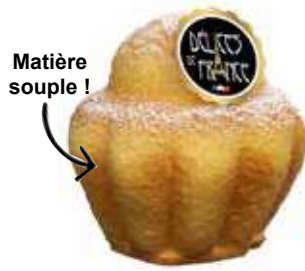

Porte-bouteilles métal (x2)

523808
Tavernier
24 x 14 x 10 cm

523996
Viticulteur
22.5 x 25 x 12 cm

523997
Chouette
30.5 x 27 x 16 cm

523998
Cavalier
29.5 x 23.5 x 10 cm

523999
Moto
20 x 36 x 14 cm

SQUISHY MAGNETS

..... Nouveautés 2025

Magnets " SQUISHY " Délices de France (x10)

Nouveau concept innovant et réaliste !

Matière souple !

270855

Croissant Delices de France
4 x 8 x 3 cm

Matière souple !

270856

Brioche Delices de France
6,5 x 6 x 6 cm

Matière souple !

270857

Pains de France
2,5 x 8,5 x 2,5 cm

270860

Macaron framboise
Delices de France
3.3 x 5 x 5 cm

Matière souple !

270858